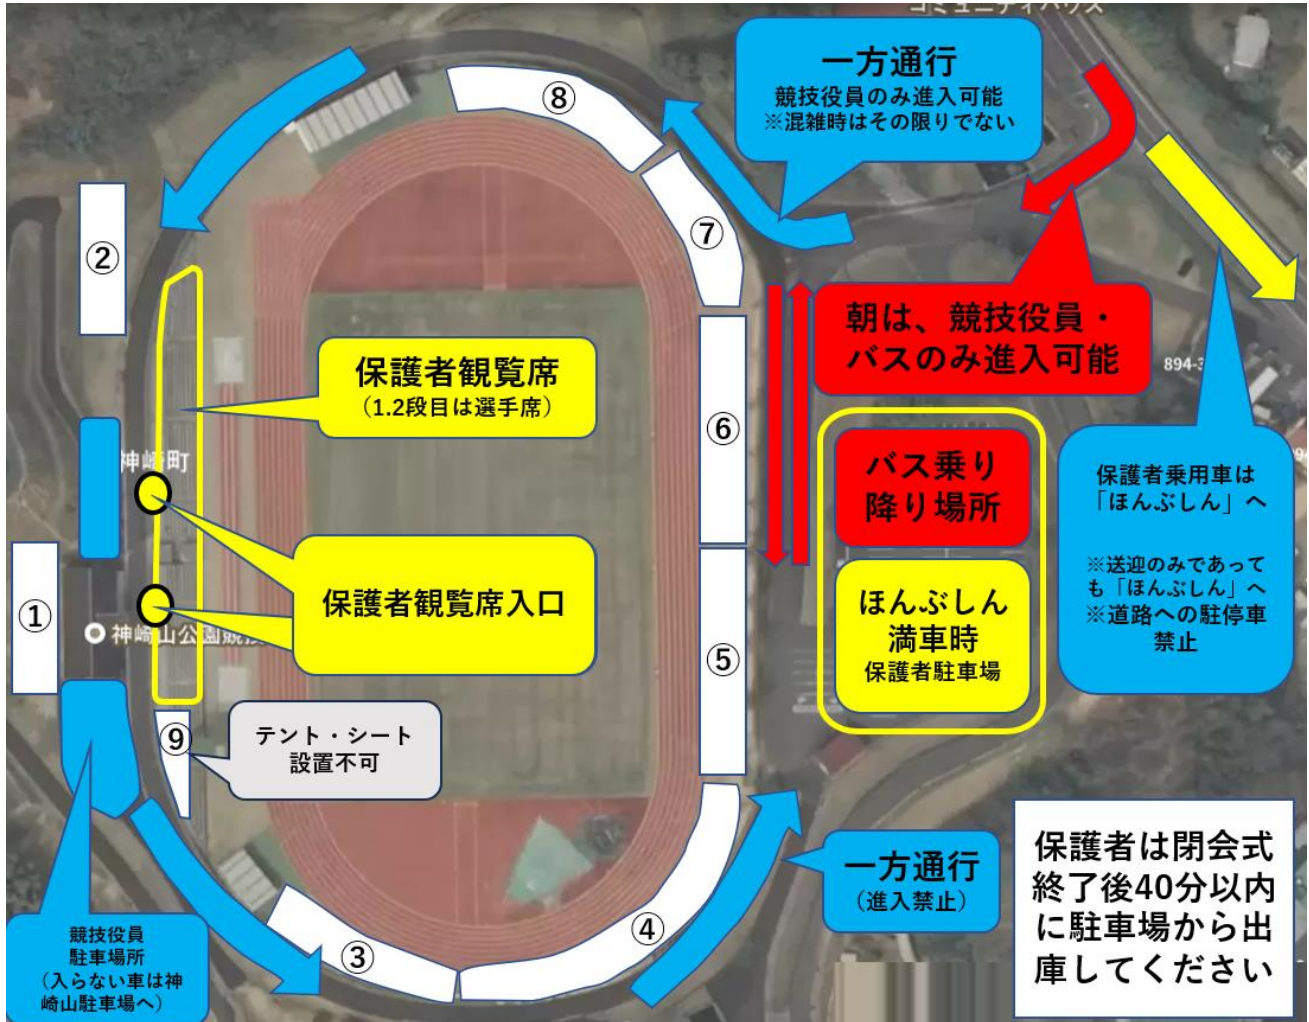

# 神崎山公園競技場における各学校の待機場所

## 保護者観覧席と駐車場所 バスの移動経路

- ① 旭東・大安寺・岡山
- ② 石井・桑田・興除
- ③ 西大寺・山南学園・荘内・上南・山陽学園
- ④ 岡山中央・福浜・後楽館・香和・福南・アスリード・高農クラブ
- ⑤ 竜操・御南・操南・岡大附・理大附属
- ⑥ 八浜・県操山・藤田・灘崎・宇野
- ⑦ 岡北・京山・市操山・芳田
- ⑧ 吉備・妹尾・芳泉・中山
- ⑨ その他