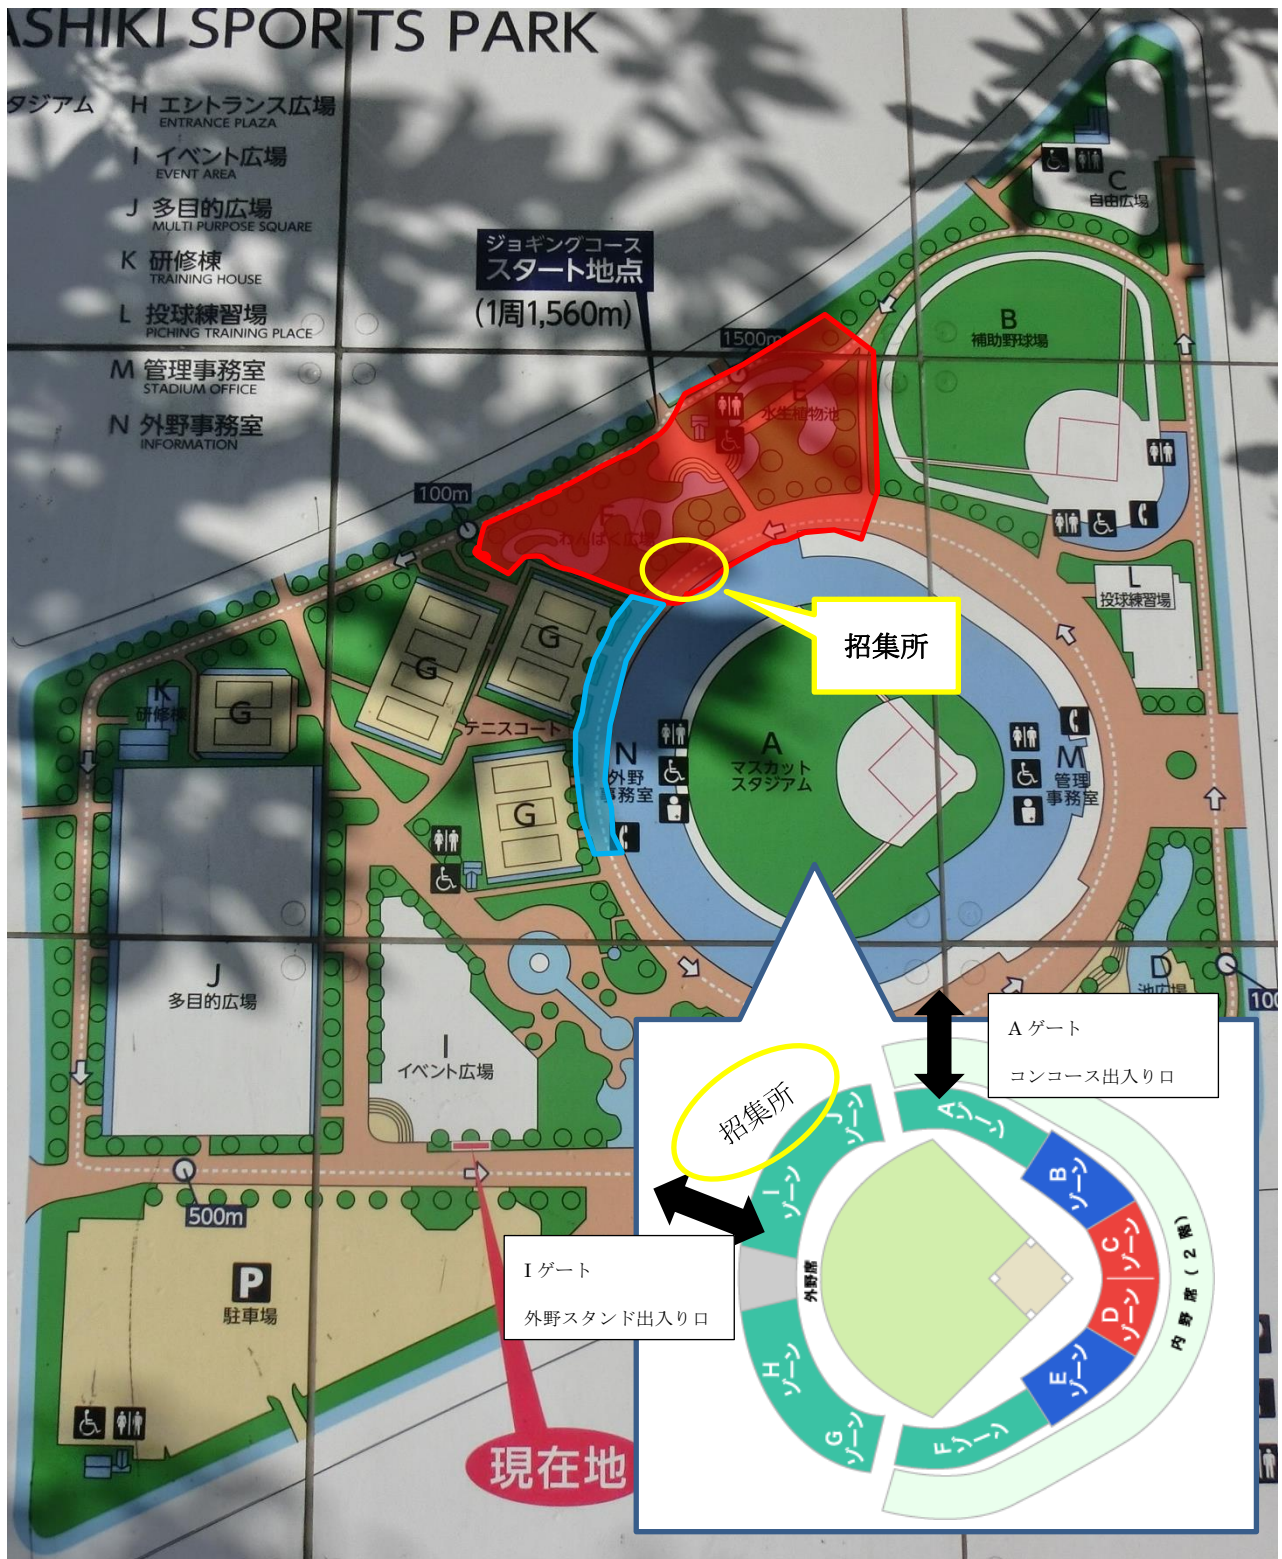

立入禁止区域とマスカットスタジアム拡大図

立入禁止区域は、「わんぱく広場」「水生植物池の周辺芝生」「沿道は 3.1km コースの 1 周目 2 周目の別れるところから、ゴール地点付近のところまで」「スタジアム周りは A ゲートから I ゲートまで (ただし、生徒の A・I ゲートの出入りは可能)」とする。(赤色で表示) 場所取り・応援は不可とする。マスカットスタジアム外野側南側通路は、通行可能ですが、場所取りは禁止です。(青色で表示)

黄色のライン：3区・4区・5区中継線
赤で囲った枠：立入禁止区域

内野2階コンコース出入口⇒⇒

立入禁止区域↑

ただし、生徒のAゲートへの出入りは可能。

<内野2階コンコース>