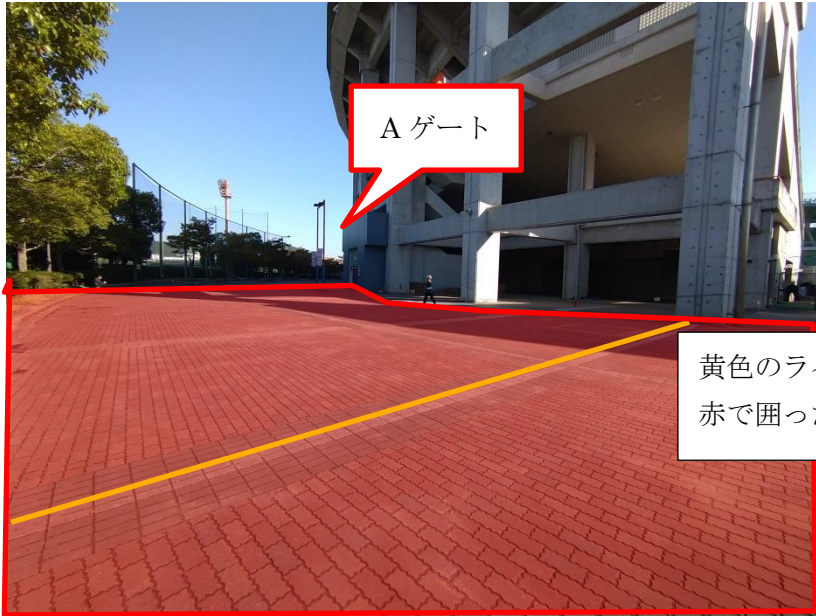

立入禁止区域とマスカットスタジアム拡大図

立入禁止区域は、「わんぱく広場」「水生植物池の周辺芝生」「沿道は 3.1km コースの 1 周目 2 周目の別れるところから、ゴール地点付近のところまで」「スタジアム周りは A ゲートから I ゲートまで (ただし、生徒の A・I ゲートの出入りは可能)」とする。(赤色で表示) 場所取り・応援は不可とする。マスカットスタジアム外野側南側通路は、通行可能ですが、場所取りは禁止です。(青色で表示)

黄色のライン：3区・4区・5区中継線
赤で囲った枠：立入禁止区域

内野2階コンコース出入口⇒⇒

立入禁止区域↑

ただし、生徒のAゲートへの出入りは可能。

<内野2階コンコース>