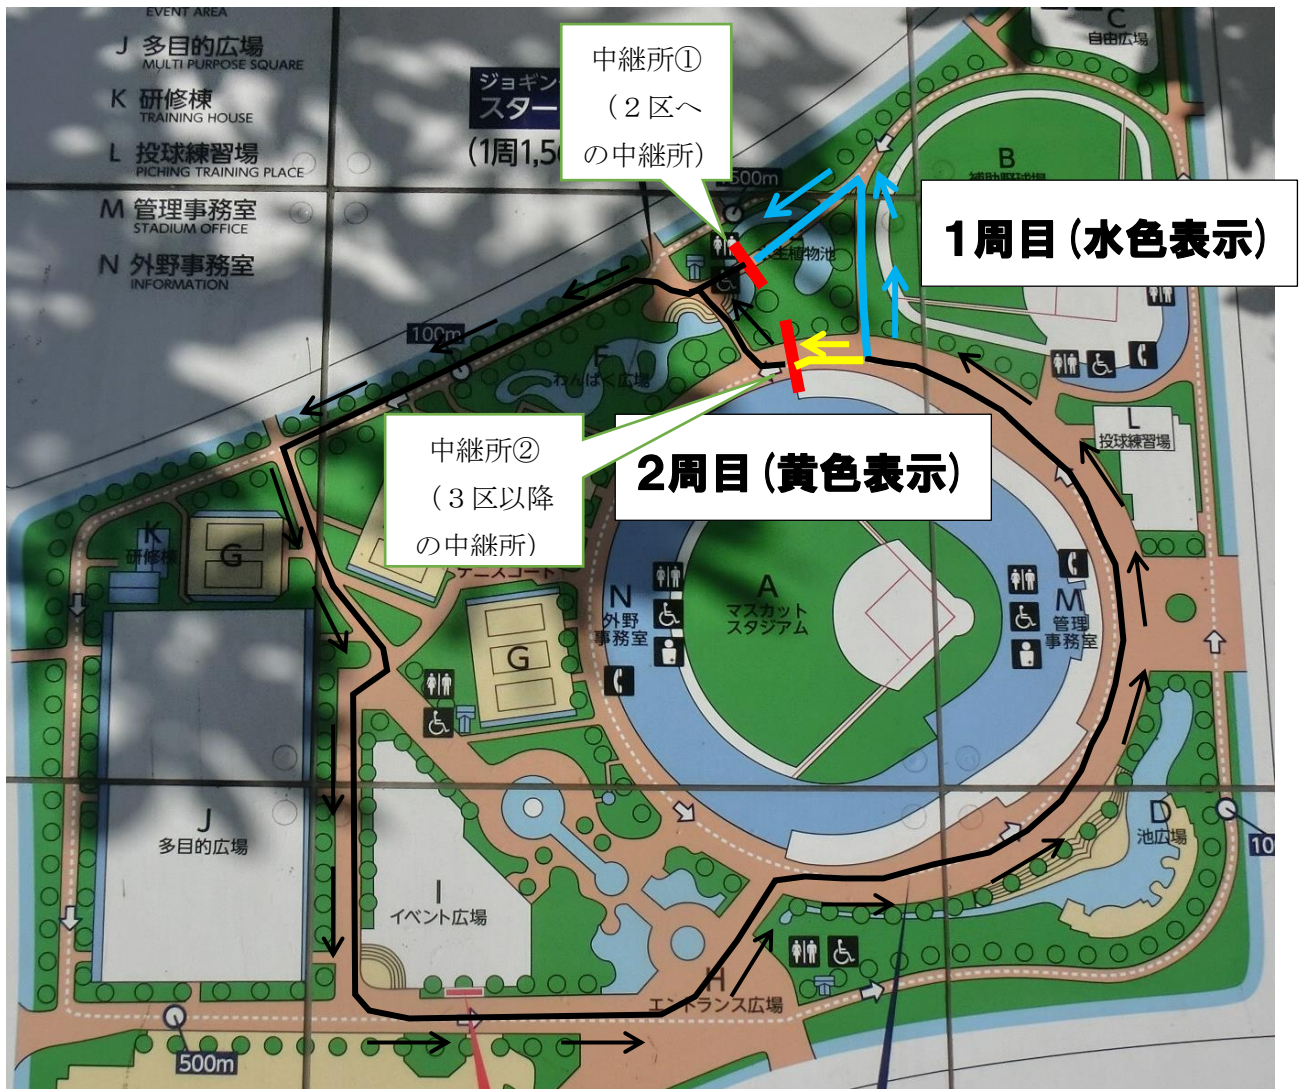

第 44 回岡山県中学校駅伝大会 女子 2.1km コース図

今年度は、上の図のように女子2区以降走ります。例年のコースと1周目2周目が逆になっていますので、気をつけてください。

また、中継所も女子3区以降は上図のように、中継所②の場所となります。

女子5区は、中継所②でたすきをもらい、橋を渡って、例年の5区コースに入っていきます。