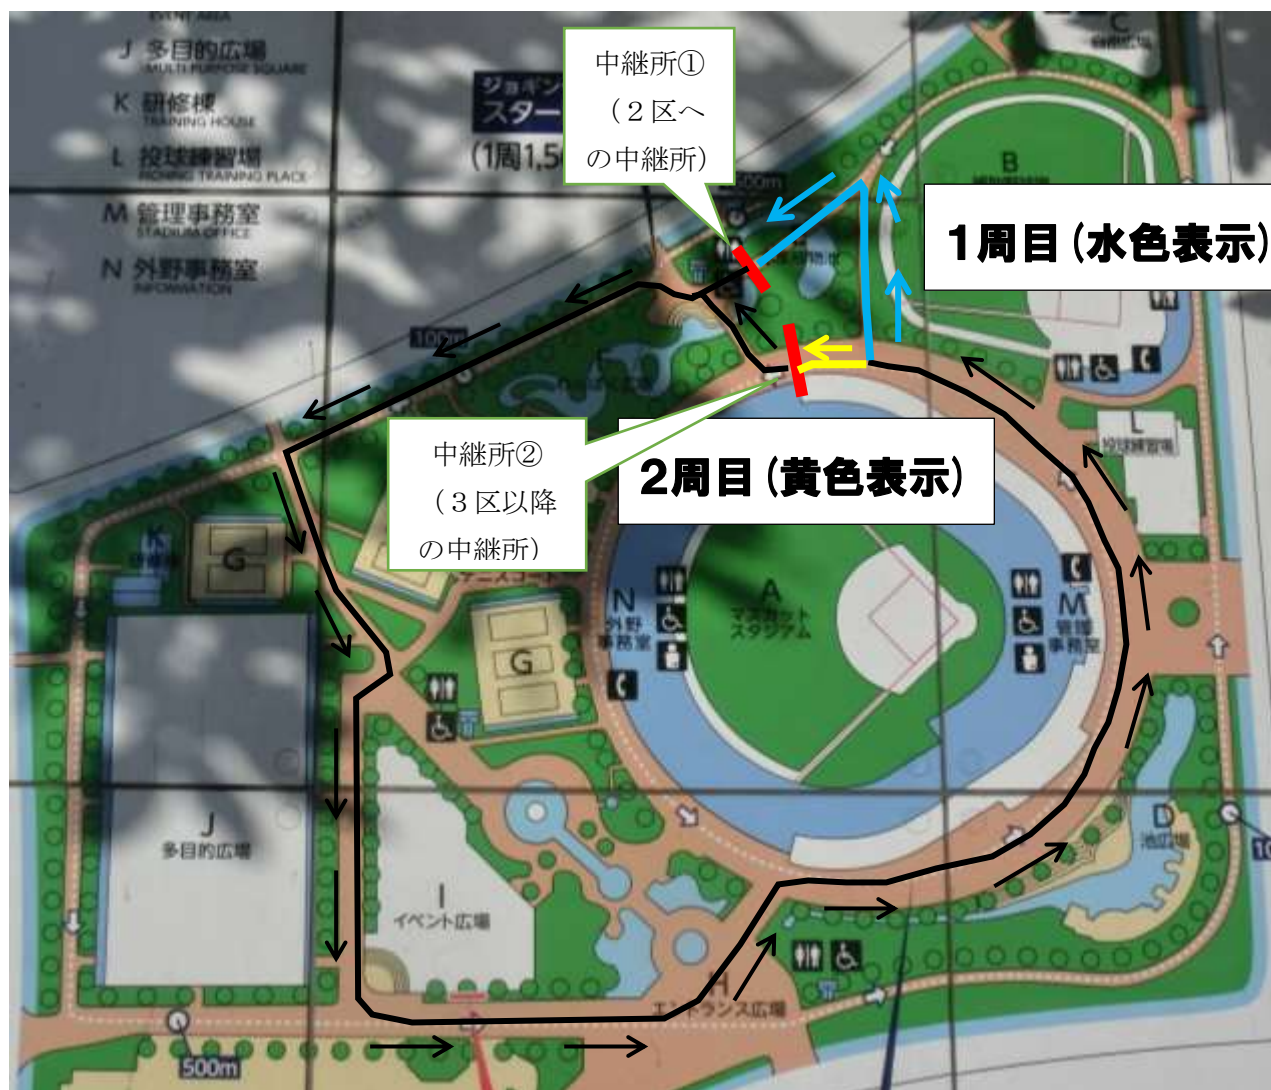

第 45 回岡山県中学校駅伝大会 女子 2.1km コース図

上の図のように女子 2 区以降走ります。

また、中継所については、女子 3 区以降は上図のように、中継所②の場所となります。

女子 5 区は、中継所②でたすきをもらい、橋を渡って、例年の 5 区コースに入っていきます。