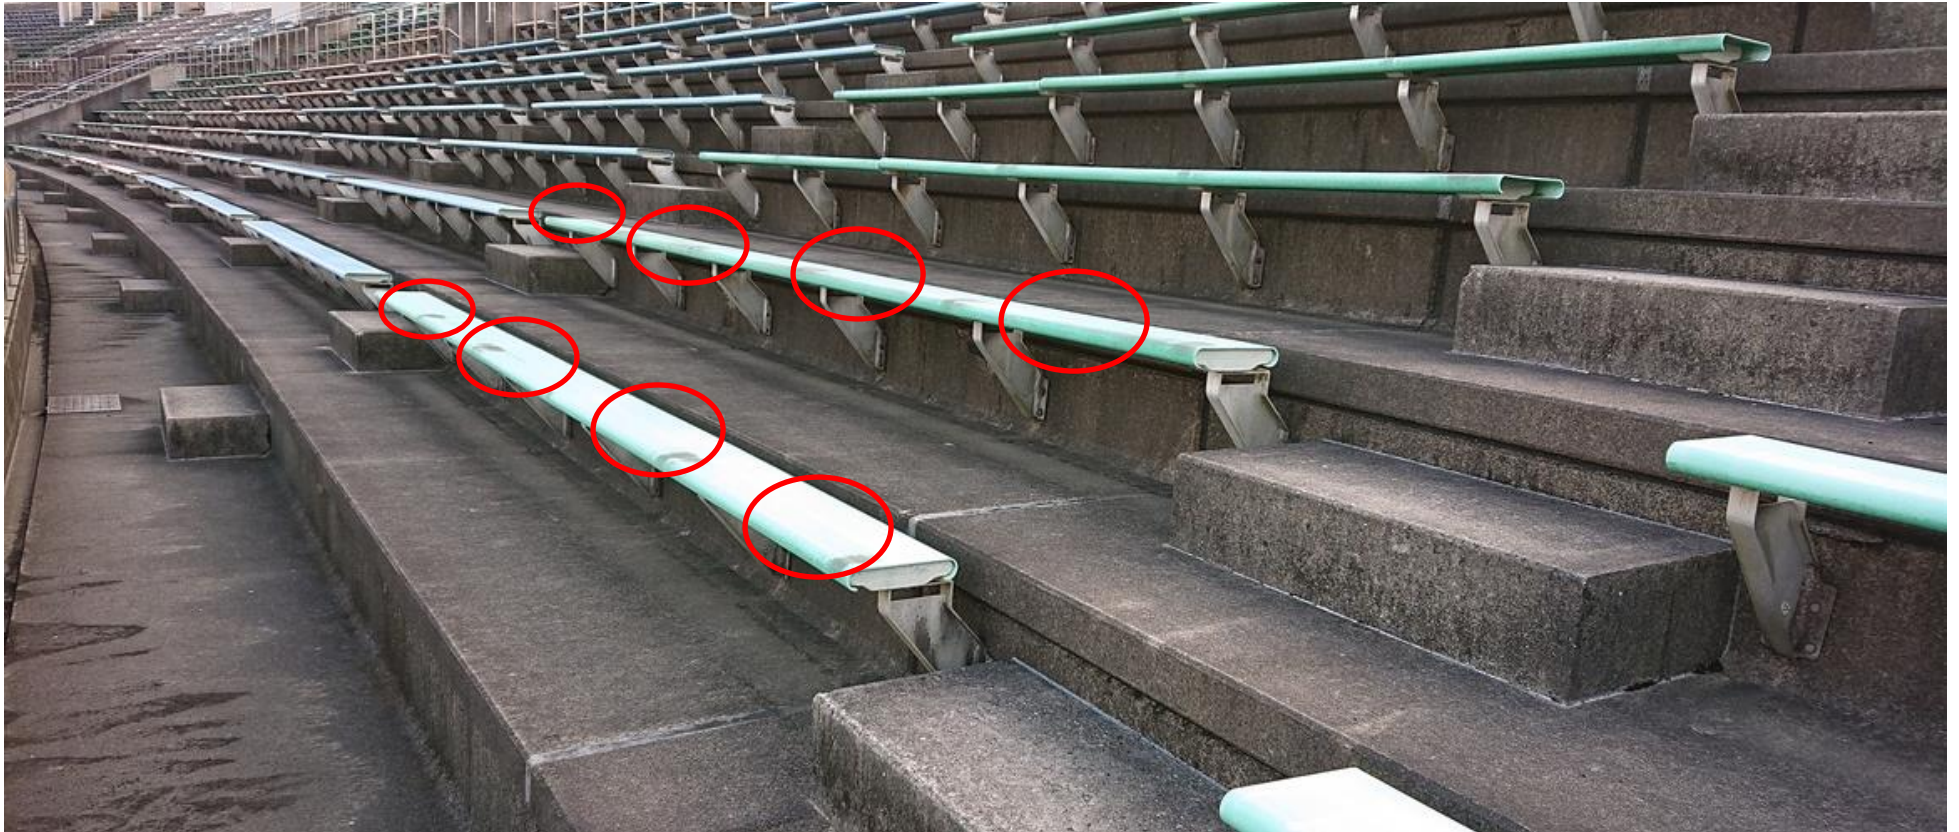

津山陸上競技場メインスタンド座る席について(お願い)

メインスタンドの1つの長イスに4人まででお願いします。

前後の人とも重ならないように気をつけてください。シティライトスタジアムのようにマークはありませんが、ご協力よろしく願いいたします。